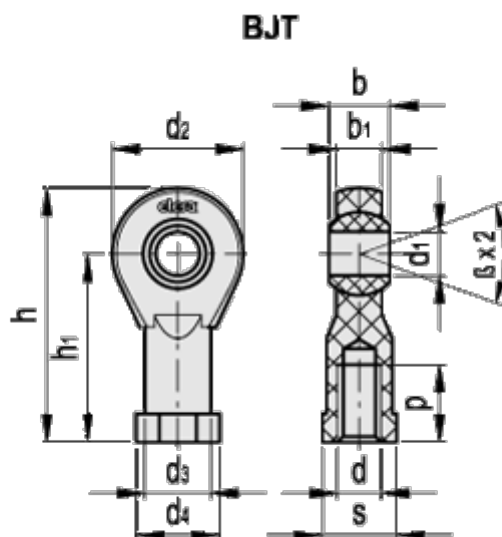

Varenummer: 2308470032

Beskrivelse: Kunststof ledhoved BJT-M12x1,25, Indvendigt gevind
ELESA 470032

Mål

b = 16.0

d = M12x1,25

d1 = 12.00

d2 = 34

d3 = 22

d4 = 22

h = 67

h1 = 50

P = 22

s = 19